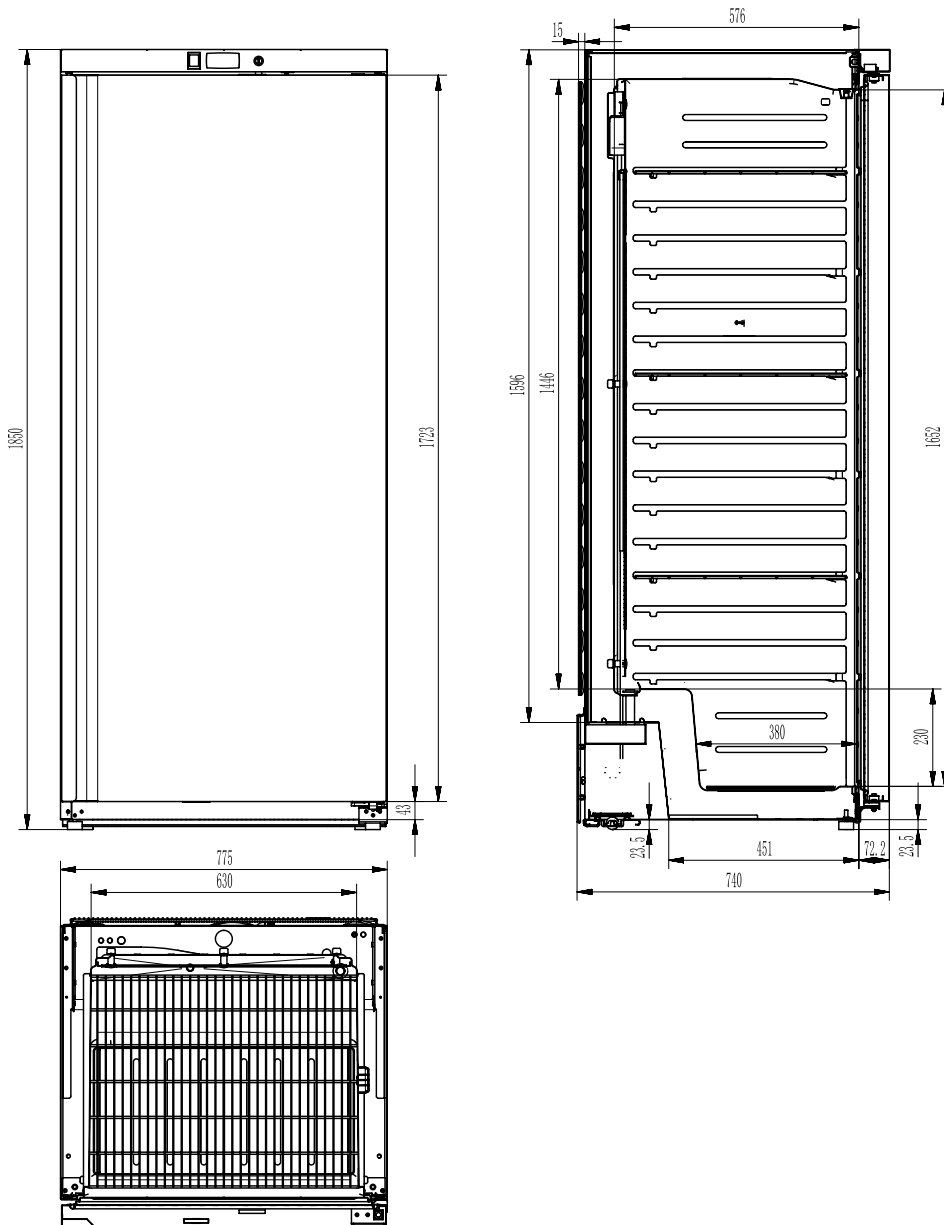

Technický list

Technický výkres

Skříň chladicí 570 l, bílá

Model

DRR 600

Sap kód

00018391

Skupina artiklů

Skříň chladicí a mrazicí

Rozměry

DRR 600